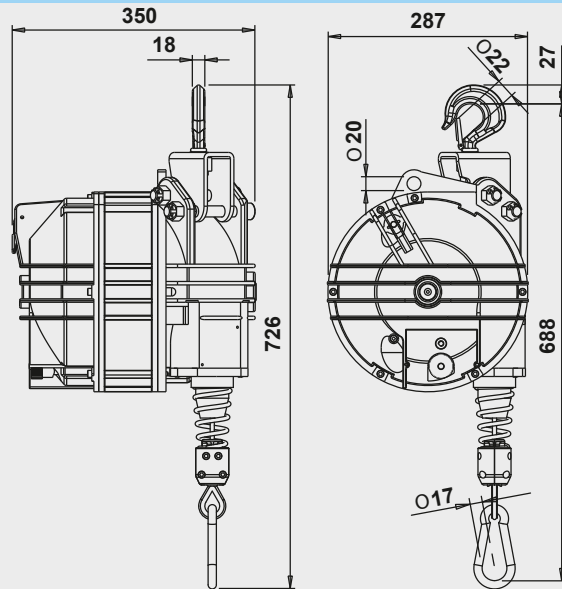

21
2500 mm
3000 mm
100÷180 kg

Item	9422	9423	9424	9425	9426	9451	9452	9453	9454	9455	9456
Capacity	100÷120	120÷140	130÷150	140÷160	160÷180	100÷115	115÷130	130÷140	140÷150	150÷160	160÷180
Weight	36,61	38,51	38,83	40,90	43,20	36,61	36,77	38,51	38,83	40,90	43,20
Stroke	2500 mm					3000 mm					
Cable	Inox										
Body	Aluminium										

9422G ÷ 9426G
9451G ÷ 9456G

22
2500 mm
3000 mm
100÷180
kg

Item	9422G	9423G	9424 G	9425 G	9426G	9451G	9452G	9453G	9454 G	9455G	9456G
Capacity	100÷120	120÷140	130÷150	140÷160	160÷180	100÷115	115÷130	130÷140	140÷150	150÷160	160÷180
Weight	37,83	39,74	40,06	42,13	44,43	37,83	37,99	39,74	40,06	42,13	44,43
Stroke	2500 mm					3000 mm					
Cable	Inox										
Body	Aluminium+Rubber										