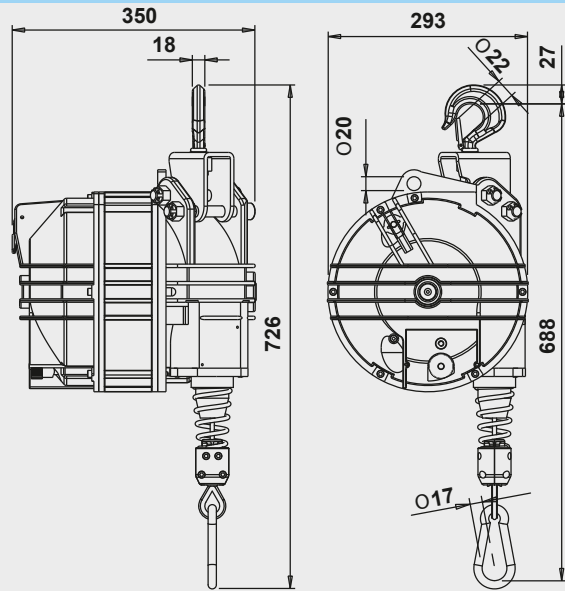

21
2500 mm
3000 mm
100÷180 kg

Item	9422	9423	9424	9425	9426	9451	9452	9453	9454	9455	9456
Capacity	100÷120	120÷140	130÷150	140÷160	160÷180	100÷115	115÷130	130÷140	140÷150	150÷160	160÷180
Weight	36,61	38,51	38,83	40,90	43,20	36,61	36,77	38,51	38,83	40,90	43,20
Stroke	2500 mm					3000 mm					
Cable	Inox										
Body	Aluminium										

9422G ÷ 9426G
9451G ÷ 9456G

22
2500 mm
3000 mm
100÷180
kg

Item	9422G	9423G	9424 G	9425 G	9426G	9451G	9452G	9453G	9454 G	9455G	9456G
Capacity	100÷120	120÷140	130÷150	140÷160	160÷180	100÷115	115÷130	130÷140	140÷150	150÷160	160÷180
Weight	37,83	39,74	40,06	42,13	44,43	37,83	37,99	39,74	40,06	42,13	44,43
Stroke	2500 mm					3000 mm					
Cable	Inox										
Body	Aluminium+Rubber										