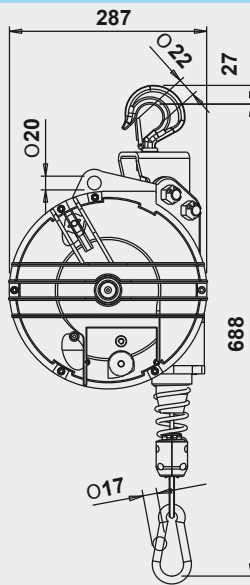

19
2500 mm
3000 mm
60÷100
kg

Item	9411	9412	9413	9414	9434	9435	9436	9441	9442	9443	9444	
Capacity	60÷70	70÷80	80÷90	90÷100	35÷45	40÷50	50÷60	60÷70	70÷80	80÷90	80÷100	
Weight	25,56	26,75	27,90	28,46	24,46	23,65	24,69	25,56	26,75	27,90	28,46	
Stroke	2500 mm				3000 mm							
Cable	Inox											
Body	Aluminium											

9411G ÷ 9414G
9434G ÷ 9444G

20
2500 mm
3000 mm
60÷100
kg

Item	9411G	9412G	9413G	9414G	9434G	9435G	9436G	9441G	9442G	9443G	9444G	
Capacity	60÷70	70÷80	80÷90	90÷100	35÷45	40÷50	50÷60	60÷70	70÷80	80÷90	80÷100	
Weight	26,79	27,98	29,13	29,69	25,69	24,88	25,91	26,79	27,98	29,13	29,69	
Stroke	2500 mm				3000 mm							
Cable	Inox											
Body	Aluminium+Rubber											