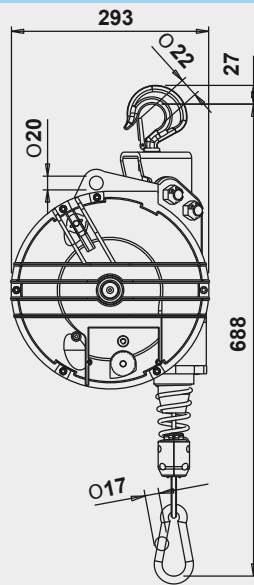

19
2500 mm
3000 mm
60÷100
kg

Item	9411	9412	9413	9414	9434	9435	9436	9441	9442	9443	9444	
Capacity	60÷70	70÷80	80÷90	90÷100	35÷45	40÷50	50÷60	60÷70	70÷80	80÷90	80÷100	
Weight	25,56	26,75	27,90	28,46	24,46	23,65	24,69	25,56	26,75	27,90	28,46	
Stroke	2500 mm				3000 mm							
Cable	Inox											
Body	Aluminium											

9411G ÷ 9414G
9434G ÷ 9444G

20
2500 mm
3000 mm
60÷100
kg

Item	9411G	9412G	9413G	9414G	9434G	9435G	9436G	9441G	9442G	9443G	9444G	
Capacity	60÷70	70÷80	80÷90	90÷100	35÷45	40÷50	50÷60	60÷70	70÷80	80÷90	80÷100	
Weight	26,79	27,98	29,13	29,69	25,69	24,88	25,91	26,79	27,98	29,13	29,69	
Stroke	2500 mm				3000 mm							
Cable	Inox											
Body	Aluminium+Rubber											