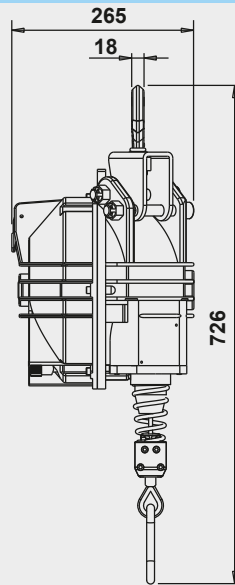

19
2500 mm
3000 mm
60÷100
kg

Item	9411	9412	9413	9414	9434	9435	9436	9441	9442	9443	9444	
Capacity	60÷70	70÷80	80÷90	90÷100	35÷45	40÷50	50÷60	60÷70	70÷80	80÷90	80÷100	
Weight	25,56	26,75	27,90	28,46	24,46	23,65	24,69	25,56	26,75	27,90	28,46	
Stroke	2500 mm				3000 mm							
Cable	Inox											
Body	Aluminium											

9411G ÷ 9414G
9434G ÷ 9444G

20
2500 mm
3000 mm
60÷100
kg

Item	9411G	9412G	9413G	9414G	9434G	9435G	9436G	9441G	9442G	9443G	9444G	
Capacity	60÷70	70÷80	80÷90	90÷100	35÷45	40÷50	50÷60	60÷70	70÷80	80÷90	80÷100	
Weight	26,79	27,98	29,13	29,69	25,69	24,88	25,91	26,79	27,98	29,13	29,69	
Stroke	2500 mm				3000 mm							
Cable	Inox											
Body	Aluminium+Rubber											