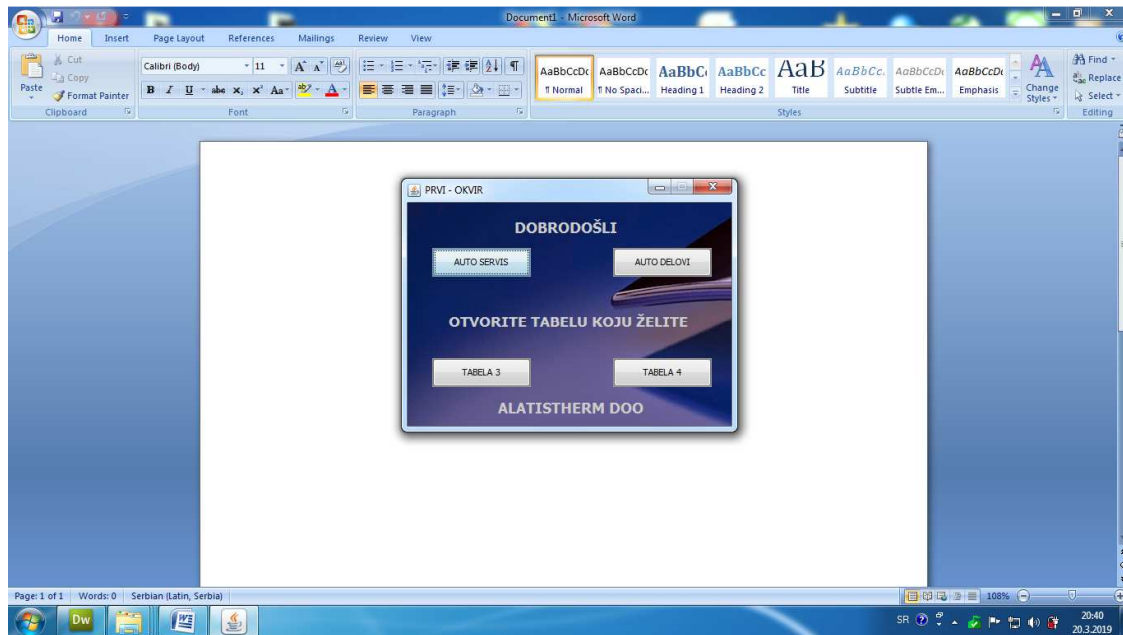

JAVA PRIMER POZDRAVNOG PROZORA – MOŽETE IMATI TABELA KOLIKO GOD ŽELITE

IMATE DOLE TABELU SA MySQL BAZOM KOJU SMO MI NAZVALI AUTO SERVIS. SVE PODATKE SMEŠTATE U BAZU I OVE PODATKE MOŽETE I PRETRAŽIVATI.

DOLE IMATE PRETRAGU ZA 10.01 DATUM – VIDITE DA JE BAZA IZBACILA U TABELI SAMO ONO ŠTO SE DEŠAVALO NA Taj DATUM.

The screenshot shows a Microsoft Word window with a table titled 'AUTO - SERVIS'. The table has 8 columns: Rb, Vlasnik Auta, Tip Auta, Datum, Registracija, Broj Motora, Broj Šasije, Vp Iznos, and Mp Iznos. Two rows of data are visible, both dated 10.01.2019. Below the table is a search form with fields for 'Redni broj', 'Vlasnik Auta', 'Tip Auta', 'Datum', 'Registracija', 'Br. Motora', 'Broj Šasije', 'Vp Iznos', and 'Mp Iznos'. The 'Pretraži' field contains '10.01'. The 'ALATISTHERM' logo is centered over the form. At the bottom of the form are buttons: 'IZRAČUNAJ', 'NOVI UNOS', 'IZBRISATI', 'OSVEŽITI', and 'SNIMETI'.