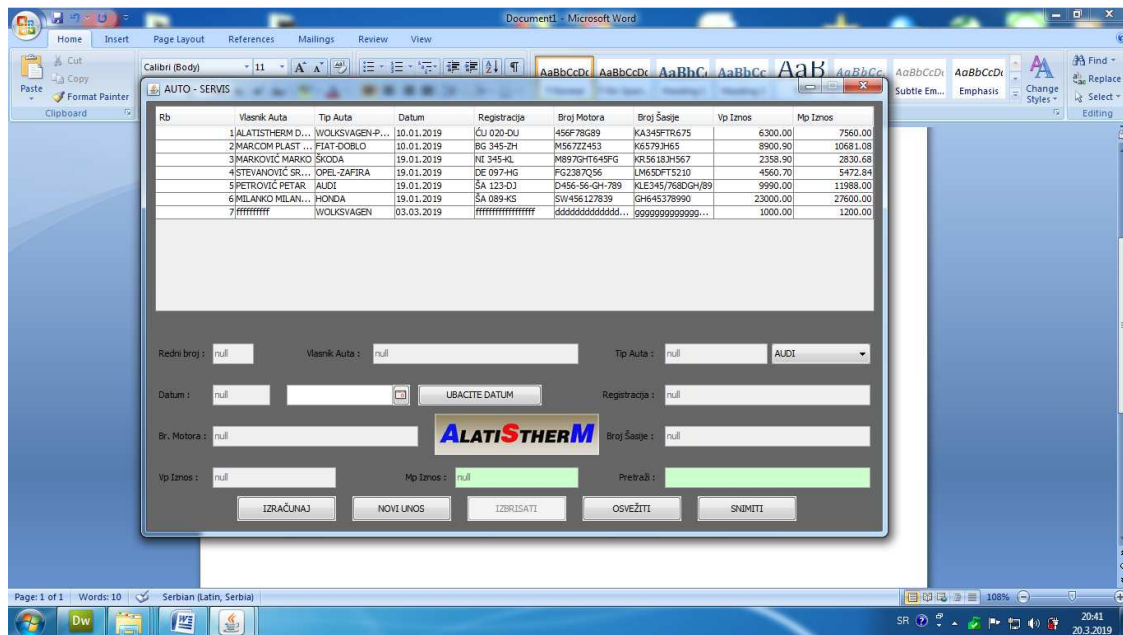

JAVA PRIMER POZDRAVNOG PROZORA – MOŽETE IMATI TABELA KOLIKO GOD ŽELITE

IMATE DOLE TABELU SA MySQL BAZOM KOJU SMO MI NAZVALI AUTO SERVIS. SVE PODATKE SMEŠTATE U BAZU I OVE PODATKE MOŽETE I PRETRAŽIVATI.

DOLE IMATE PRETRAGU ZA 10.01 DATUM – VIDITE DA JE BAZA IZBACILA U TABELI SAMO ONO ŠTO SE DEŠAVALO NA Taj DATUM.

The screenshot shows a Microsoft Word window with a table titled 'AUTO - SERVIS'. The table has 8 columns: Rb, Vlasnik Auta, Tip Auta, Datum, Registracija, Broj Motora, Broj Šasije, Vp Iznos, and Mp Iznos. Two rows of data are visible, both dated 10.01.2019. Below the table is a search form with fields for 'Redni broj', 'Vlasnik Auta', 'Tip Auta', 'Datum', 'Registracija', 'Br. Motora', 'Broj Šasije', 'Vp Iznos', and 'Mp Iznos'. The 'Pretraži' field contains '10.01'. The 'ALATISTHERM' logo is centered over the form. At the bottom of the form are buttons: 'IZRAČUNAJ', 'NOVI UNOS', 'IZBRISATI', 'OSVEŽITI', and 'SNIMETI'.

MOGUĆNOSTI SU SKORO PA NEOGRANIČENE.

IMAJTE VAŠU LIČNU LISTU TJ. TABELU.

TABELA ANIMA I RAČUNA ODREĐENE PODATKE U OVOM SLUČAJU VI UBACUJETE v.p IZNOS A KLIKOM NA „IZRAČUNAJ“ PROGRAM SAM IZRAČUNAVA I UBACIJE m.p IZNOS U TABELU I U BAZU PODATAKA.